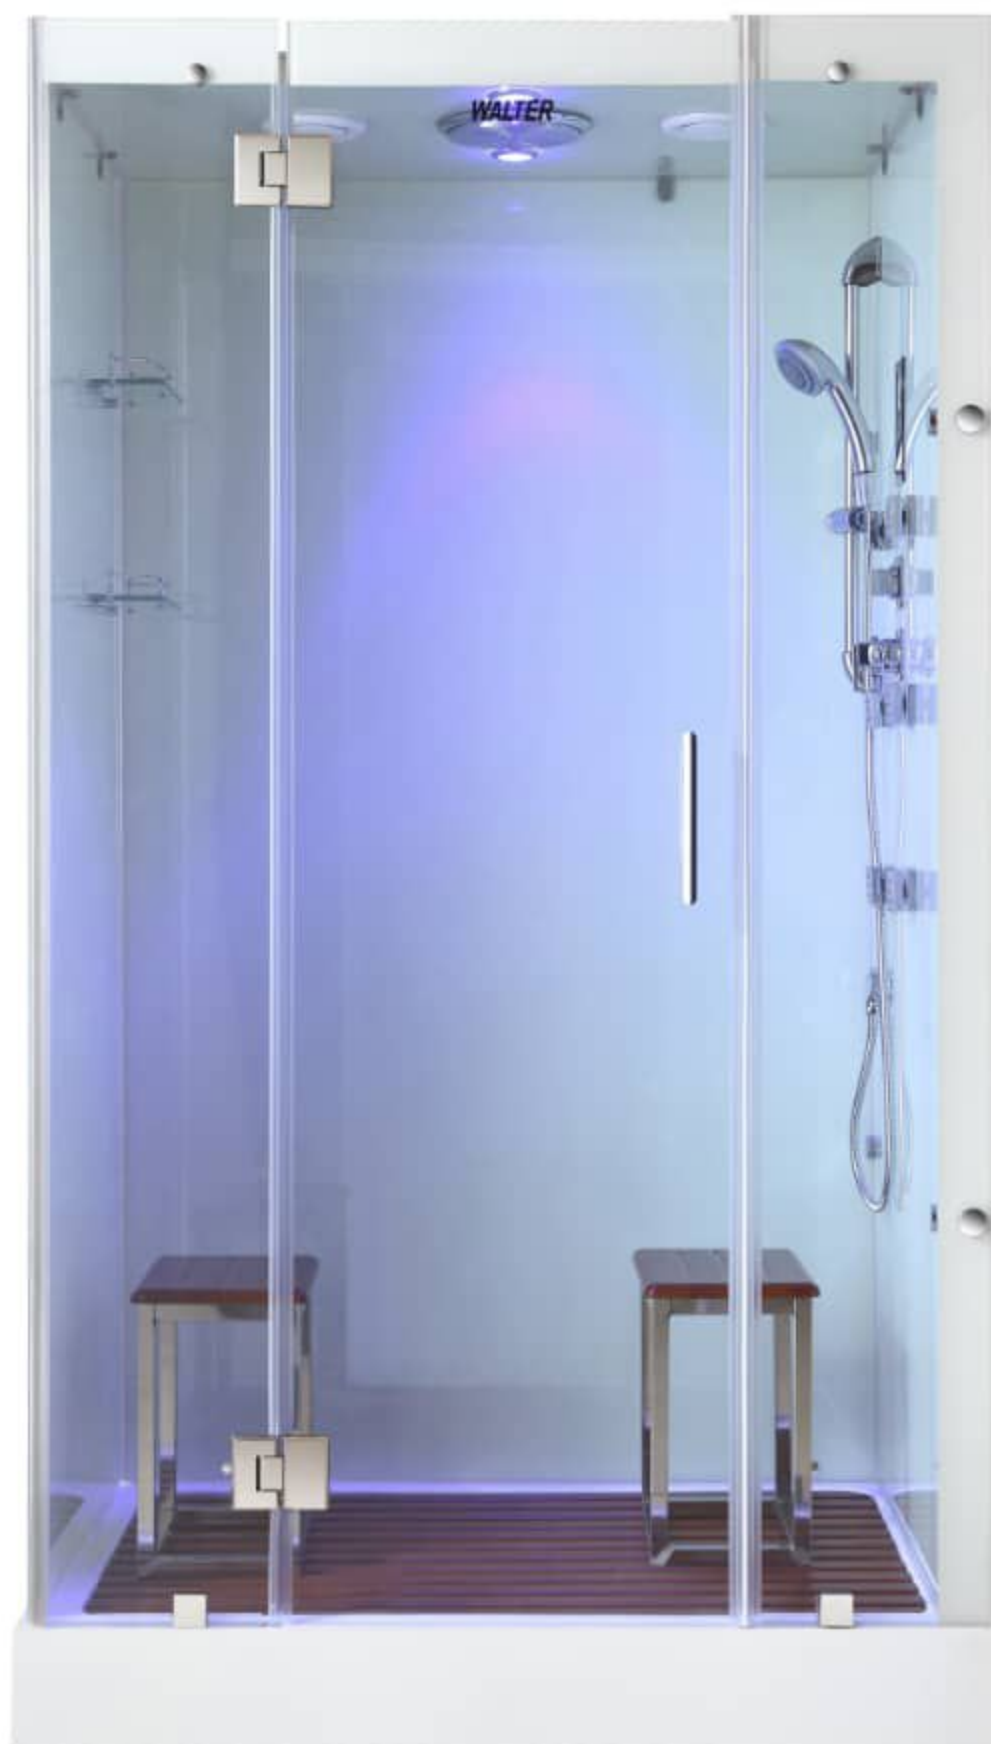

Top shower White silver color

The function panel is black & white color & white USB & Bluetooth

-دوش دستی و سقفی ، صندلی چوب ترمو و استیل، جت لایت ، شیر دوش ، شلف ،

-اسپیکر و یو اس پی بلوتوس

-کف چوب ترموود

D035-white

- 1.size:1000*1000*2150mm & 900*900*2150mm
- 2.the colour of back panel:white
- 3.function:pivot door/ top shower /back massage /hand shower/ C/H faucet
- 4..white acrylic sheet shower tray
- 5..wood base and seat colour:drak colour
6. 6mm thickness toughened glass
7. left side and right

M-A6029 BLACK

- 1.size:900*900*2150mm
- 2.the colour of back panel:black
- 3.function:pivot door/ top shower /back massage /hand shower/ C/H faucet /colourful top light/raido/exhaust fan/ control panel
- 4..white acrylic sheet shower tray
- 5..wood base and seat colour:light colour
6. 6mm thickness toughened glass

M-A6027 White

- 1.size:1200*850*2150mm
- 2.the colour of back panel:black
- 3.function:pivot door/ top shower /back massage /hand shower/ C/H faucet /colourful top light/raido/exhaust fan/ control panel
- 4..white acrylic sheet shower tray
- 5..wood base and seat colour:light colour
6. 6mm thickness toughened glass