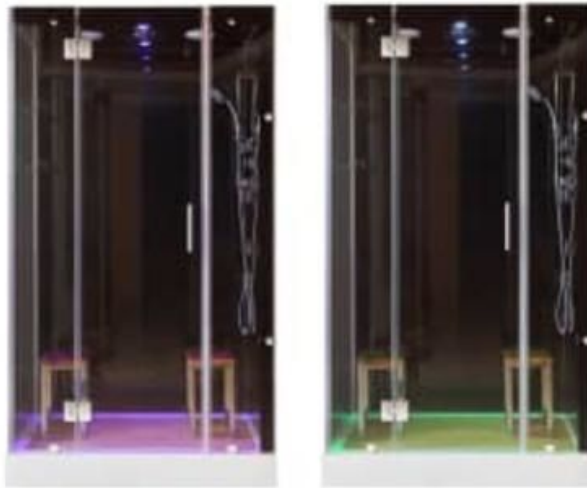

M-A6027 BLACK

Walter اتاق دوش

- دارای دو رنگ مشکی و سفید
- دوش دستی و سقفی
- صندلی چوب ترموود و استیل
- شیر دوش، شلف
- کف چوب ترموود و جت های کمر
- **Speaker** و رادیو
- دارای سقف و هواکش

- 1.size:1200*850*2150mm
- 2.the colour of back panel:black
- 3.function:pivot door/ top shower /back massage /hand shower/ C/H faucet /colourful top light/raido/exhaust fan/ control panel
- 4..white acrylic sheet shower tray
- 5..wood base and seat colour:light colour
6. 6mm thickness toughened glass