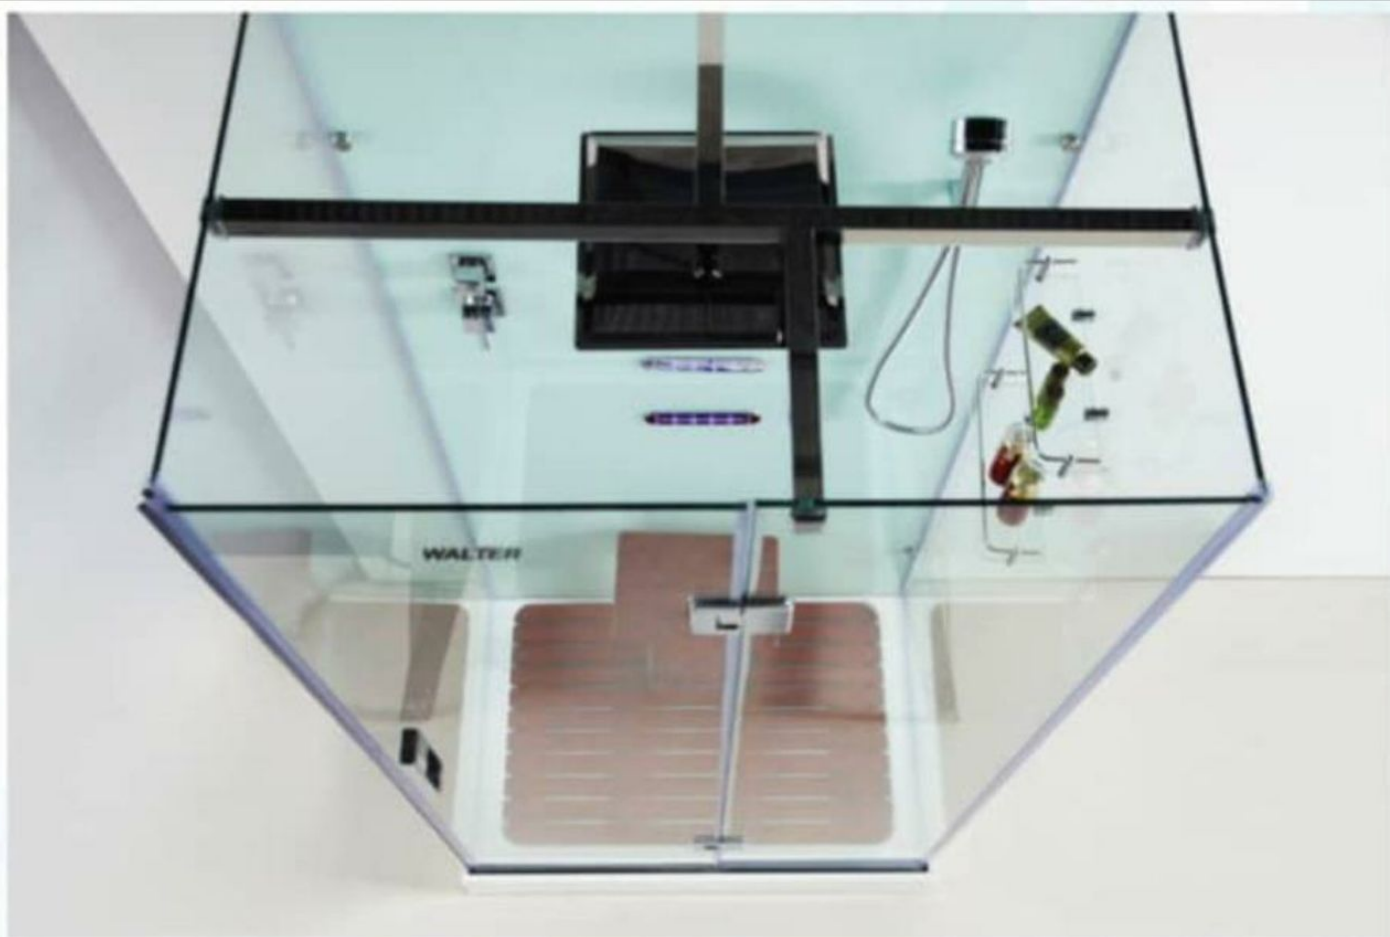

Top shower White silver color

The function panel is black & white color & white USB & Bluetooth

-دوش دستی و سقفی ، صندلی چوب ترمو و استیل، جت لایت ، شیر دوش ، شلف ،

-اسپیکر و یو اس پی بلوتوس

-کف چوب ترموود

D035-white

- 1.size:1000*1000*2150mm & 900*900*2150mm
- 2.the colour of back panel:white
- 3.function:pivot door/ top shower /back massage /hand shower/ C/H faucet
- 4..white acrylic sheet shower tray
- 5..wood base and seat colour:drak colour
6. 6mm thickness toughened glass
7. left side and right

M-A6029 BLACK

- 1.size:900*900*2150mm
- 2.the colour of back panel:black
- 3.function:pivot door/ top shower /back massage /hand shower/ C/H faucet /colourful top light/raido/exhaust fan/ control panel
- 4..white acrylic sheet shower tray
- 5..wood base and seat colour:light colour
6. 6mm thickness toughened glass

M-D008L(R)

Size: 1200*850*2050(mm)

48*48*81(inch)

Material:

High quality acrylic shower tray

6mm tempered safety glass

Aluminum frame

M-D006