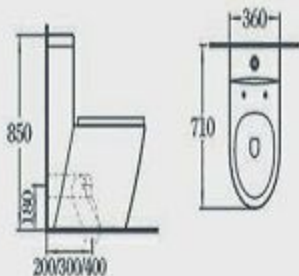

S-trap, 300 mm Roughing-in

WALTER

Italian desing

A-P1720

直冲式连体座便器

尺寸: 700X390X740 毫米

横排, 排污口离地180 毫米

地排, 排污口离墙 300 毫米

Washdown one-piece toilet

Size: 700X390X740 mm

P-trap, 180 mm Roughing-in

S-trap, 300 mm Roughing-in

A-P1730

Washdown one-piece toilet

Size: 710X360X850 mm

P-trap, 180 mm Roughing-in

S-trap, 200/300/400 mm Roughing-in

WALTER

Italian desing

A-P1738

直冲式连体座便器

尺寸: 675X385X815 毫米

横排, 排污口离地 180 毫米

地排, 排污口离墙 300 毫米

Washdown one-piece toilet

Size: 675X385X815 mm

P-trap, 180 mm Roughing-in

S-trap, 300 mm Roughing-in

WALTER

Italian desing

A-P1742

Washdown one-piece toilet
Size:700x360x850mm
P-trap:180mm Roughing-in
S-trap:250mm Roughing-in