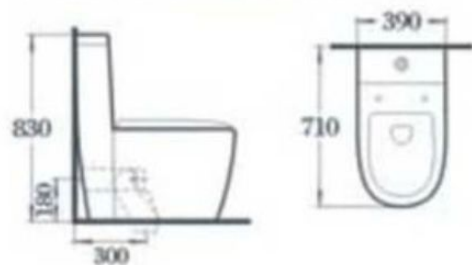

WALTER

Italian desing

A-P1053

直冲式连体座便器

尺寸: 710X390X830 毫米

横排, 排污口离地180 毫米

地排, 排污口离墙300 毫米

Washdown one-piece toilet

Size: 710X390X830 mm

P-trap, 180 mm Roughing-in

S-trap, 300 mm Roughing-in

A-P1701

ELEMAN

Washdown one-piece toilet

Size: 730X360X920 mm

P-trap, 180 mm Roughing-in

S-trap, 250 mm Roughing-in

A-P1709

ELEMAN

Washdown one-piece toilet

Size: 760X370X830 mm

S-trap, 300 mm Roughing-in

WALTER

Italian desing

A-P1717

直冲式连体座便器

尺寸: 680X360X710 毫米

横排,排污口离地180 毫米

地排,排污口离墙300 毫米

Washdown one-piece toilet

Size: 680X360X710 mm

P-trap, 180 mm Roughing-in