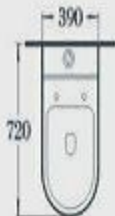

A-P1805

直冲式连体座便器

尺寸: 690X410X800 毫米

横排, 排污口离地180 毫米

地排, 排污口离墙 250 毫米

Washdown one-piece toilet

Size: 690X410X800 mm

P-trap, 180 mm Roughing-in

S-trap, 250 mm Roughing-in

A-S1820A

ELEMAN

Siphonic one-piece toilet

Size: 720X390X920 mm

S-trap, 300/400 mm Roughing-in

A-S1826/A-P1826

Siphonic/Washdown one-piece toilet

Size:680x385x780mm

Siphonic:S-trap:250/300/400mm Roughing-in

Washdown:P-trap:180mm Roughing-in

S-trap:250mm Roughing-in

WALTER

Italian desing

A-S1828

虹吸式连体座便器

尺寸: 680X380X720 毫米

横排, 排污口离地180 毫米

地排, 排污口离墙 200/300 毫米

Siphonic one-piece toilet

Size: 680X380X720 mm

P-trap, 180 mm Roughing-in

S-trap, 200/300 mm Roughing-in

A-P1835