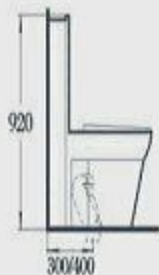

A-P1805

直冲式连体座便器

尺寸: 690X410X800 毫米

横排, 排污口离地180 毫米

地排, 排污口离墙 250 毫米

Washdown one-piece toilet

Size: 690X410X800 mm

P-trap, 180 mm Roughing-in

S-trap, 250 mm Roughing-in

A-S1820A

ELEMAN

Siphonic one-piece toilet

Size: 720X390X920 mm

S-trap, 300/400 mm Roughing-in

A-S1826/A-P1826

Siphonic/Washdown one-piece toilet

Size:680x385x780mm

Siphonic:S-trap:250/300/400mm Roughing-in

Washdown:P-trap:180mm Roughing-in

S-trap:250mm Roughing-in

WALTER

Italian desing

A-S1828

虹吸式连体座便器

尺寸: 680X380X720 毫米

横排, 排污口离地180 毫米

地排, 排污口离墙 200/300 毫米

Siphonic one-piece toilet

Size: 680X380X720 mm

P-trap, 180 mm Roughing-in

S-trap, 200/300 mm Roughing-in

A-P1835