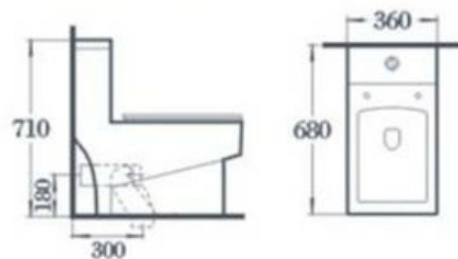

A-P1717

直冲式连体座便器

尺寸: 680X360X710 毫米

横排,排污口离地180 毫米

地排,排污口离墙300 毫米

Washdown one-piece toilet

Size: 680X360X710 mm

P-trap, 180 mm Roughing-in

S-trap, 300 mm Roughing-in

WALTER

Italian desing

A-P1720

直冲式连体座便器

尺寸: 700X390X740 毫米

横排, 排污口离地180 毫米

地排, 排污口离墙 300 毫米

Washdown one-piece toilet

Size: 700X390X740 mm

P-trap, 180 mm Roughing-in

S-trap, 300 mm Roughing-in

A-P1730

Washdown one-piece toilet

Size: 710X360X850 mm

P-trap, 180 mm Roughing-in

S-trap, 200/300/400 mm Roughing-in

WALTER

Italian desing

A-P1738

直冲式连体座便器

尺寸: 675X385X815 毫米

横排, 排污口离地 180 毫米

地排, 排污口离墙 300 毫米