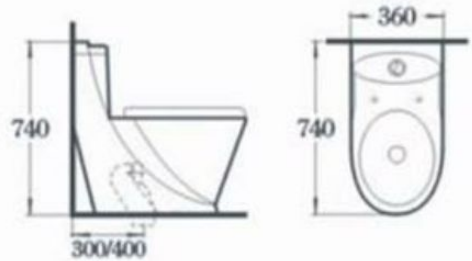

WALTER

Italian desing

353

A-P1006

直冲式连体座便器

尺寸: 740X360X740 毫米
地排, 排污口离墙 300/400 毫米

Washdown one-piece toilet

Size: 740X360X740 mm
S-trap, 300/400 mm Roughing-in

WALTER

Italian desing

A-S1029/A-P1029

Siphonic/Washdown one-piece toilet

Size:720x365x785mm

Siphonic : S-trap:300/400mm Roughing-in

Washdown:P-trap:180mm Roughing-in

S-trap:250mm Roughing-in

WALTER

Italian desing

A-P1053

直冲式连体座便器

尺寸: 710X390X830 毫米

横排, 排污口离地180 毫米

地排, 排污口离墙300 毫米

Washdown one-piece toilet

Size: 710X390X830 mm

P-trap, 180 mm Roughing-in

S-trap, 300 mm Roughing-in

A-P1701

ELEMAN

Washdown one-piece toilet

Size: 730X360X920 mm

P-trap, 180 mm Roughing-in