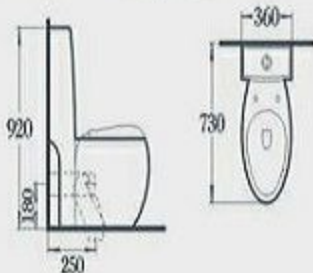

WALTER

Italian desing

A-P1053

直冲式连体座便器

尺寸: 710X390X830 毫米

横排, 排污口离地180 毫米

地排, 排污口离墙300 毫米

Washdown one-piece toilet

Size: 710X390X830 mm

P-trap, 180 mm Roughing-in

S-trap, 300 mm Roughing-in

A-P1701

ELEMAN

Washdown one-piece toilet

Size: 730X360X920 mm

P-trap, 180 mm Roughing-in

S-trap, 250 mm Roughing-in

A-P1709

ELEMAN

Washdown one-piece toilet

Size: 760X370X830 mm

S-trap, 300 mm Roughing-in

WALTER

Italian desing

A-P1717

直冲式连体座便器

尺寸: 680X360X710 毫米

横排,排污口离地180 毫米

地排,排污口离墙300 毫米

Washdown one-piece toilet

Size: 680X360X710 mm

P-trap, 180 mm Roughing-in